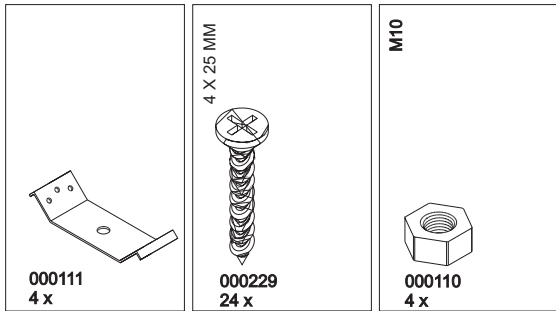

LARGO

bankje

L=70cm

L=100cm

L=160cm

1

2

De Eekhoorn