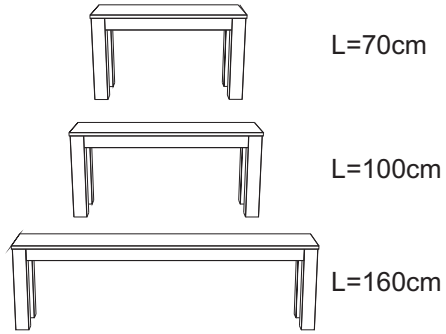

LARGO

bankje

L=70cm

L=100cm

L=160cm

1

2

De Eekhoorn