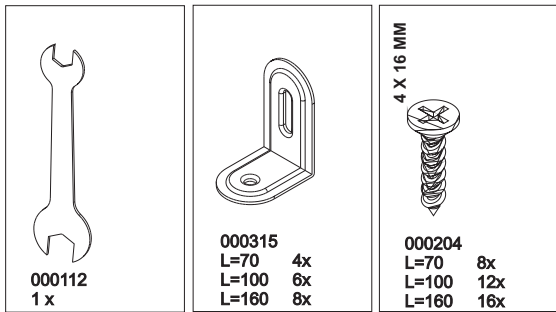

LARGO

bankje

L=70cm

L=100cm

L=160cm

1

2

De Eekhoorn