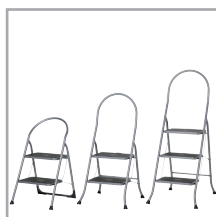

Cromato Silver Trap

De Cromato Silver is een stalen design huishoudtrap, verkrijgbaar in 2- of 3-treeds uitvoering.

Hoge steunbeugel (bij 2-plus en 3-plus) zorgt voor optimale steun

Handig in gebruik door ontgrendelingsmechanisme

Extra stabiliteit door grote robuuste rubbervoeten

De 2-treeds versie is ook te gebruiken als stoel

Grote robuuste bordestreden met rubberen antislip-profiel zorgen voor optimaal stacomfort

CROMATO SILVER - trap

Omschrijving	Art.nr.	Aantal treden	Opberglengte (m)	Stahoogte (m)	Max. werkhogte (m)	Gewicht (kg)
 Cromato Silver 2	500949	2	0.95	0.47	2.47	5.2
Cromato Silver 2-plus	500950	2	1.15	0.47	2.47	5.5
Cromato Silver 3-plus	500951	3	1.42	0.70	2.70	7.3