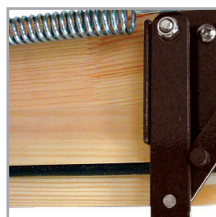

Woodytrex Superieur Zoldertrap

De Woodytrex Superieur is een luxe uitgevoerde en eenvoudig te monteren 3-delige zoldertrap. Deze trap wordt standaard geleverd met veiligheidsleuning en kunststof voeten. Veilig in gebruik door brede antislip treden.

Er zijn diverse accessoires verkrijgbaar, zoals een 3-zijdig traphek en een veiligheidsleuning, zie pag. 131.

HEAVY DUTY

Vraag naar onze FSC® gecertificeerde producten

Voorzien van een 26 mm dik geïsoleerd luik, voor besparing op stookkosten. Aan beide zijden afgewerkt met wit plaatwerk

De spanningsveren van de zwenkarmen zijn aan de binnenzijde van de trap gemonteerd

Bakhoogte van 13.5 cm voorzien van een robuuste tochtstrip voor goede isolatie en nette afwerking

WOODYTREX SUPERIEUR - zoldertrap