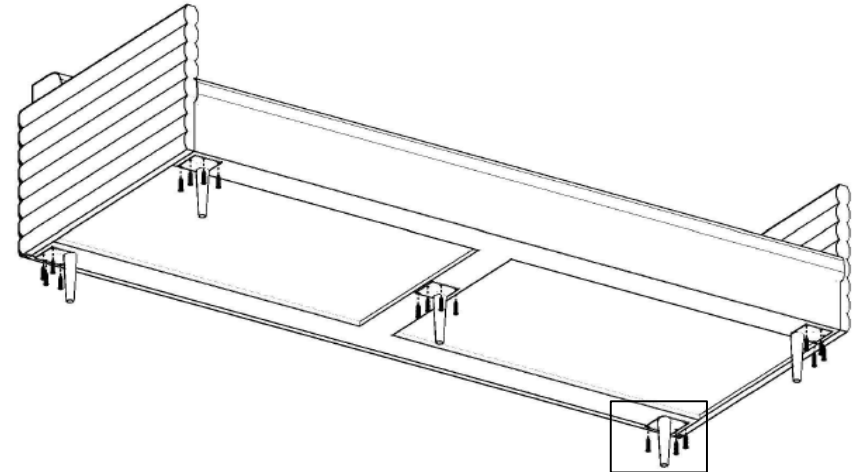

JAey 3 seater

Leg x5

(5x30) x20