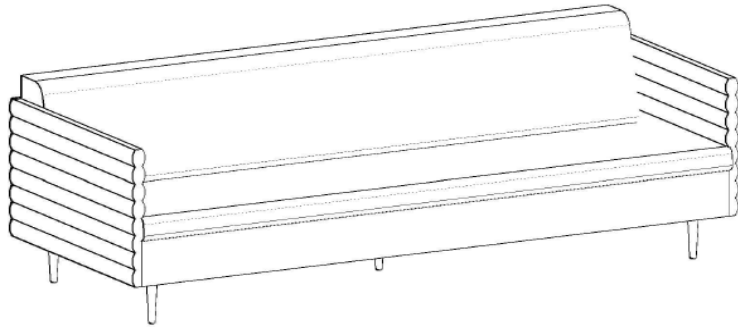

JAey 3 seater

Leg x5

(5x30) x20