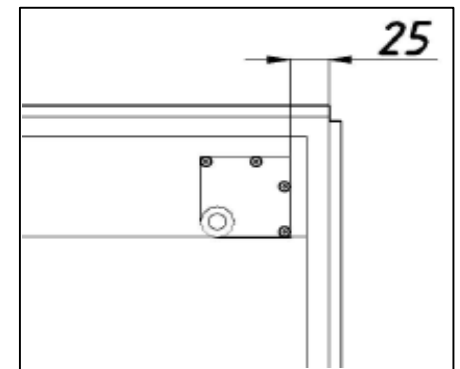

JAey 3 seater

Leg x5

(5x30) x20