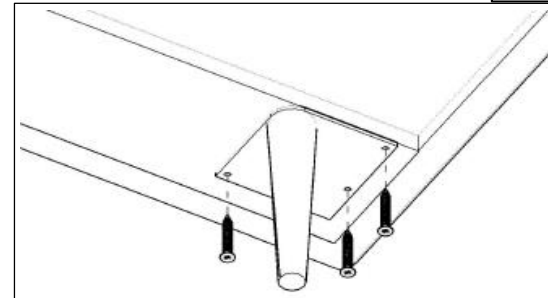

JAey 3 seater

Leg x5

(5x30) x20