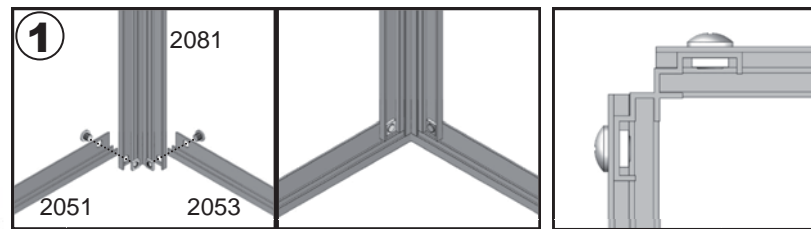

Silver Thyme

Artikelnummer RW2243 / Afmetingen: ca. 109 (l) x 109 (b) x 28,5/41 (h) cm

Nr.		x
2012	1077 mm 	2
2021	205 mm 	4
2031	533 mm 	4
2042	1070 mm 	1
2051	526 mm 	4
2053	1053 mm 	2
2054	1053 mm 	2
2062	384 mm 	2

Nr.		x
2071	544 mm 	2
2072	544 mm 	2
2081	258 mm 	4
2122	1077 mm 	2
2091	230 mm 	4
W	1050X268 mm 	2
X	525X394/268 mm 	4
Y1	1050X542 mm 	2

Nr.		x
a4	M4x12 mm 	8
a5	M4 	8
a6	M4-L 	4
a7	M6x4,8 mm 	36
a8	M6 	36
a9	M4-S 	4