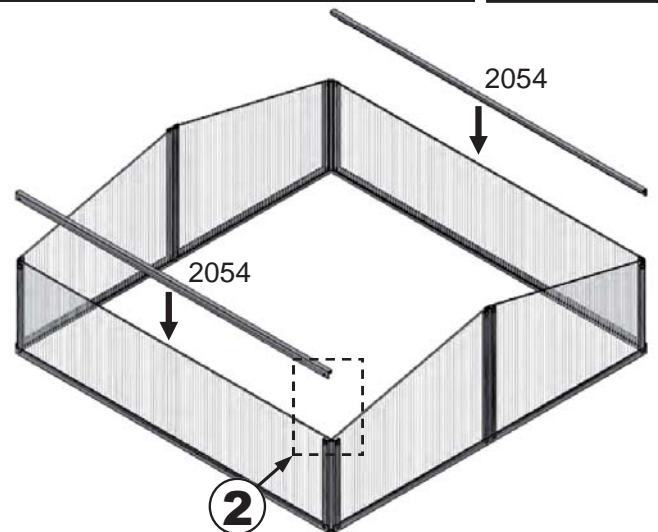

Silver Thyme

Artikelnummer RW2243 / Afmetingen: ca. 109 (l) x 109 (b) x 28,5/41 (h) cm

Nr.		x
2012	1077 mm 	2
2021	205 mm 	4
2031	533 mm 	4
2042	1070 mm 	1
2051	526 mm 	4
2053	1053 mm 	2
2054	1053 mm 	2
2062	384 mm 	2

Nr.		x
2071	544 mm 	2
2072	544 mm 	2
2081	258 mm 	4
2122	1077 mm 	2
2091	230 mm 	4
W	1050X268 mm 	2
X	525X394/268 mm 	4
Y1	1050X542 mm 	2

Nr.		x
a4	M4x12 mm 	8
a5	M4 	8
a6	M4-L 	4
a7	M6x4,8 mm 	36
a8	M6 	36
a9	M4-S 	4