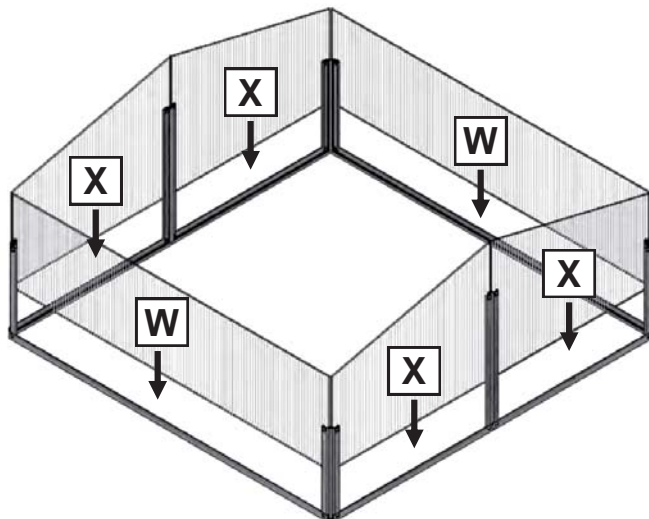

Silver Thyme

Artikelnummer RW2243 / Afmetingen: ca. 109 (l) x 109 (b) x 28,5/41 (h) cm

Nr.		x
2012	1077 mm 	2
2021	205 mm 	4
2031	533 mm 	4
2042	1070 mm 	1
2051	526 mm 	4
2053	1053 mm 	2
2054	1053 mm 	2
2062	384 mm 	2

Nr.		x
2071	544 mm 	2
2072	544 mm 	2
2081	258 mm 	4
2122	1077 mm 	2
2091	230 mm 	4
W	1050X268 mm 	2
X	525X394/268 mm 	4
Y1	1050X542 mm 	2

Nr.		x
a4	M4x12 mm 	8
a5	M4 	8
a6	M4-L 	4
a7	M6x4,8 mm 	36
a8	M6 	36
a9	M4-S 	4