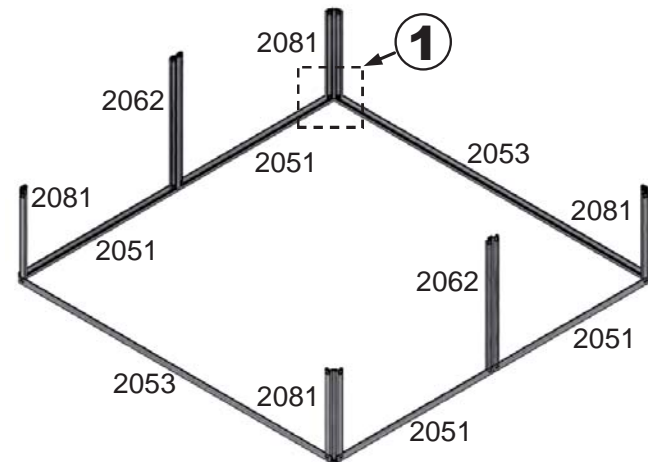

Silver Thyme

Artikelnummer RW2243 / Afmetingen: ca. 109 (l) x 109 (b) x 28,5/41 (h) cm

Nr.		x
2012	1077 mm 	2
2021	205 mm 	4
2031	533 mm 	4
2042	1070 mm 	1
2051	526 mm 	4
2053	1053 mm 	2
2054	1053 mm 	2
2062	384 mm 	2

Nr.		x
2071	544 mm 	2
2072	544 mm 	2
2081	258 mm 	4
2122	1077 mm 	2
2091	230 mm 	4
W	1050X268 mm 	2
X	525X394/268 mm 	4
Y1	1050X542 mm 	2

Nr.		x
a4	M4x12 mm 	8
a5	M4 	8
a6	M4-L 	4
a7	M6x4,8 mm 	36
a8	M6 	36
a9	M4-S 	4