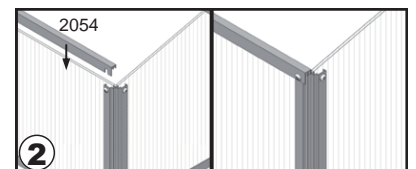

Silver Thyme

Artikelnummer RW2243 / Afmetingen: ca. 109 (l) x 109 (b) x 28,5/41 (h) cm

Nr.		x
2012	1077 mm 	2
2021	205 mm 	4
2031	533 mm 	4
2042	1070 mm 	1
2051	526 mm 	4
2053	1053 mm 	2
2054	1053 mm 	2
2062	384 mm 	2

Nr.		x
2071	544 mm 	2
2072	544 mm 	2
2081	258 mm 	4
2122	1077 mm 	2
2091	230 mm 	4
W	1050X268 mm 	2
X	525X394/268 mm 	4
Y1	1050X542 mm 	2

Nr.		x
a4	M4x12 mm 	8
a5	M4 	8
a6	M4-L 	4
a7	M6x4,8 mm 	36
a8	M6 	36
a9	M4-S 	4