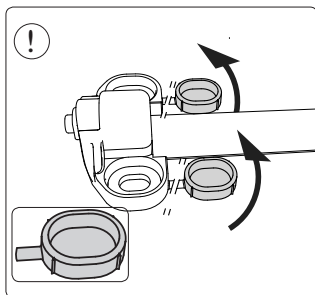

50473/**/P7

50472/**/P7

50474/**/P7

Excl.

Philips Lighting Contact Centre
Int. Business Reply Service
I.B.R.S. / C.C.R.I. Numéro 10461
5600 VB Eindhoven
Pays-Bas / The Netherlands

www.meethue.com/getstarted
www.philips.com/homelighting
☎ +800 7445 4775