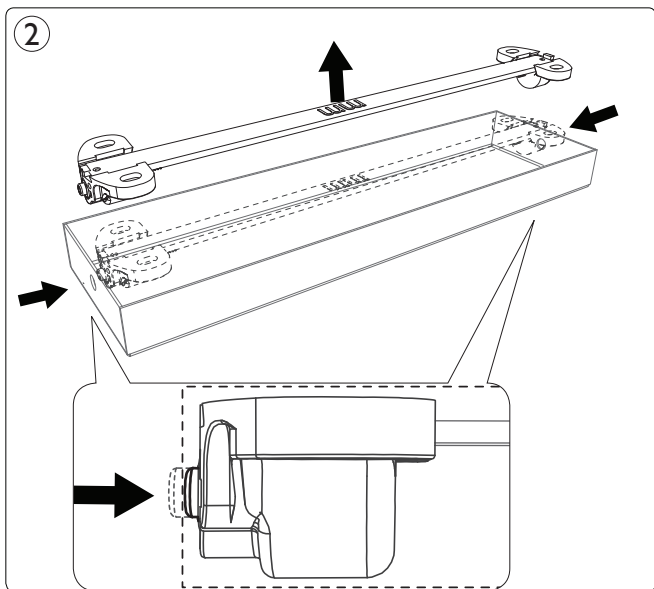

50473/**/P7

50472/**/P7

50474/**/P7

Excl.

Philips Lighting Contact Centre
Int. Business Reply Service
I.B.R.S. / C.C.R.I. Numéro 10461
5600 VB Eindhoven
Pays-Bas / The Netherlands

www.meethue.com/getstarted
www.philips.com/homelighting
☎ +800 7445 4775