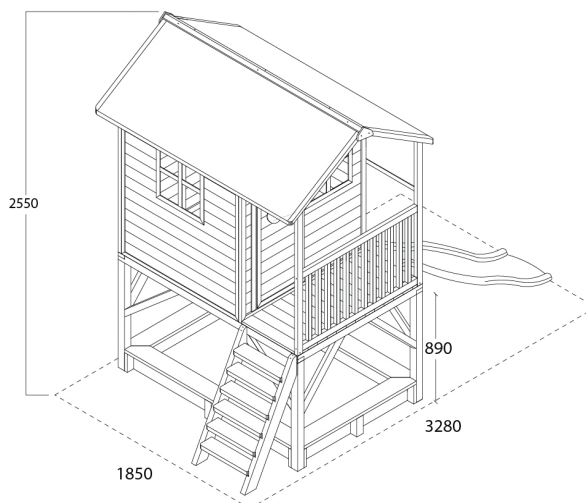

Artikelinformatie

Artikelnr	: 50.05.21.00
Artikelnaam	: EXIT Loft 500 Natural
Omschrijving	: Loft speelhuisje op poten
Barcode	: 8718469460298

Aantallen per pallet

pallet	: 1
20ft	: 49
40ft HQ	: 98

Afmetingen/gewicht

Welk kind wil er nu geen eigen speelhuis in de achtertuin? Een plek om heerlijk te spelen met je broertje of zusje, vriendje of vriendinnetje? De Loft 500 is een speelhuisje voor jong én oud. Het is met zijn binnenafmeting van 1.18m x 1.18m een ruim huisje waar je heerlijk met meerdere kinderen in kan spelen. Het verhoogde huisje heeft een echte veranda en via de hoge glijbaan glij je zo weer naar beneden! En door het waterdichte dak blijft het altijd droog binnen! En de jongsten kunnen in de zandbak spelen terwijl de oudere kinderen boven spelen. Met zijn vrolijke wit gekleurde ramen is dit speelhuisje een droomhuis voor ieder kind vanaf 3 jaar.

Afmetingen pakketten

	Lengte	Breedte	Hoogte
Dak	1875	840	90mm
Zijkanten	1230	1130	95mm
Voor/achterzijde	1590	1200	70mm
Frame + trapje	1845	280	160mm
Veranda + vloer	1260	620	160mm
Zandbak	1710	305	115mm
Glijbaan	1800	420	